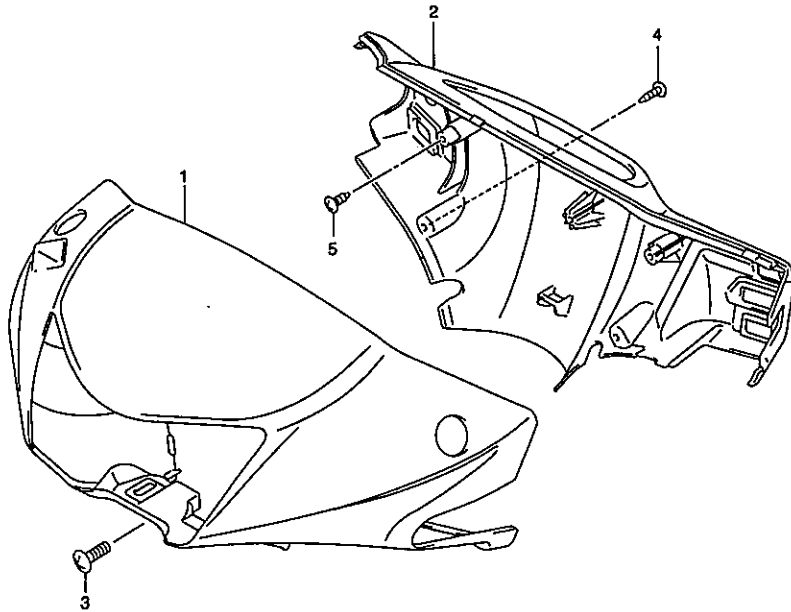

FIG.42

REF.NO.	PART NO.	DESCRIPTION	ชื่ออะไหล่	Q'TY	REMARKS
	FIG. 42	HANDLE COVER	ฝาครอบแฮนด์		UY125-D1,UY125S-D1
1-1	56311-46G00-393	COVER,handle front	ฝาครอบแฮนด์ ตัวหน้า	1	UY125-D1
1-2	56311-46G00-394	COVER,handle front	ฝาครอบแฮนด์ ตัวหน้า	1	UY125-D1
1-3	56311-46G00-397	COVER,handle front	ฝาครอบแฮนด์ ตัวหน้า	1	UY125-D1
1-4	56311-46G00-419	COVER,handle front	ฝาครอบแฮนด์ ตัวหน้า	1	UY125-D1
1-5	56311-46G00-422	COVER,handle front	ฝาครอบแฮนด์ ตัวหน้า	1	UY125-D1
1-6	56311-46G00-423	COVER,handle front	ฝาครอบแฮนด์ ตัวหน้า	1	UY125-D1
1-7	56311-46G00-425	COVER,handle front	ฝาครอบแฮนด์ ตัวหน้า	1	UY125-D1
1-8	56311-46G00-426	COVER,handle front	ฝาครอบแฮนด์ ตัวหน้า	1	UY125-D1
1-1	56311-46G10-393	COVER,handle front	ฝาครอบแฮนด์ ตัวหน้า	1	UY125S-D1
1-2	56311-46G10-394	COVER,handle front	ฝาครอบแฮนด์ ตัวหน้า	1	UY125S-D1
1-3	56311-46G10-397	COVER,handle front	ฝาครอบแฮนด์ ตัวหน้า	1	UY125S-D1
1-4	56311-46G10-419	COVER,handle front	ฝาครอบแฮนด์ ตัวหน้า	1	UY125S-D1
1-5	56311-46G10-422	COVER,handle front	ฝาครอบแฮนด์ ตัวหน้า	1	UY125S-D1
1-6	56311-46G10-423	COVER,handle front	ฝาครอบแฮนด์ ตัวหน้า	1	UY125S-D1
1-7	56311-46G10-425	COVER,handle front	ฝาครอบแฮนด์ ตัวหน้า	1	UY125S-D1
1-8	56311-46G10-426	COVER,handle front	ฝาครอบแฮนด์ ตัวหน้า	1	UY125S-D1
2	56321-46G00-501	COVER,handle rear	ฝาครอบแฮนด์ ตัวหลัง	1	
3	02142-05123	SCREW ,handle cover front	สกรู	1	
4	03541-04163	SCREW ,handle cover rear side	สกรู	2	
5	03511-05163	SCREW,handle cover rear upper	สกรู	2	

ADDITION REVISED 1 ST

FEB,2006

UY125-D1,UY125S-D1

9900B-46G01-000