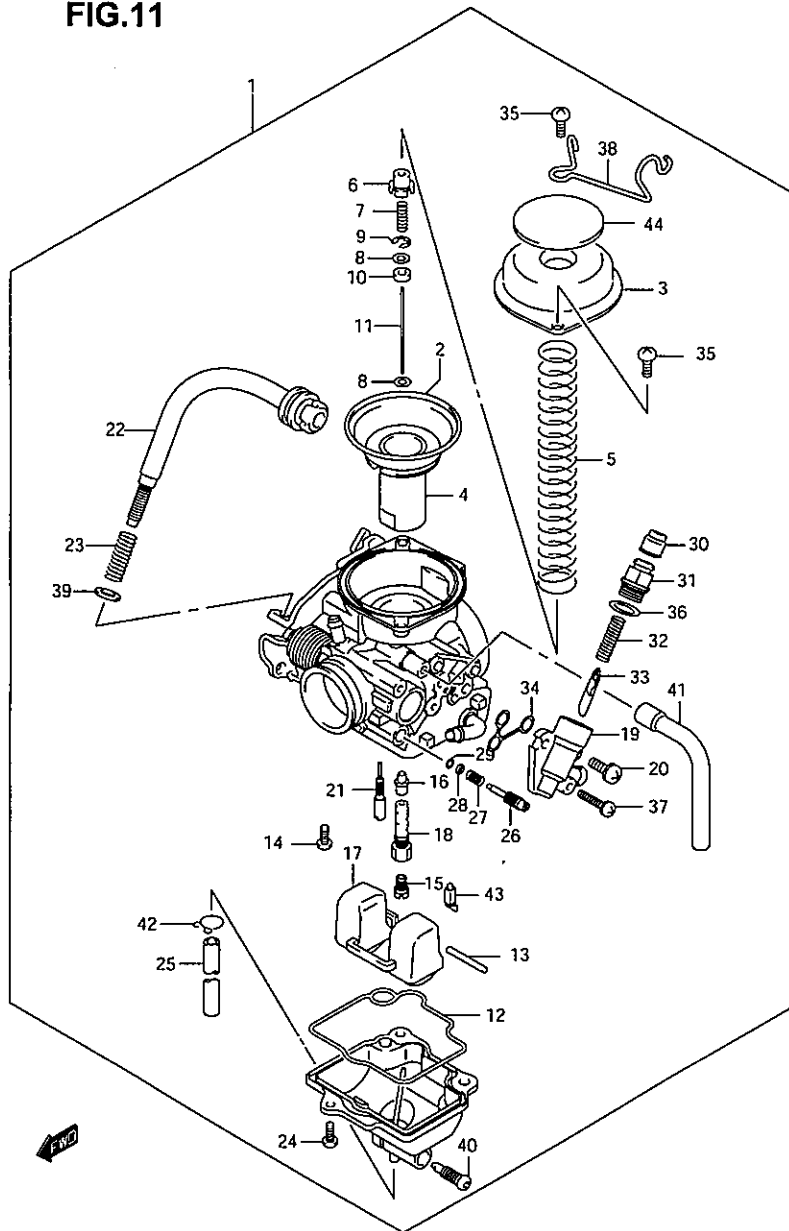

FEB,2006

9900B-46G01-000

2006-2

FIG.11

REF.NO.	PART NO.	DESCRIPTION	คำอธิบายศัพท์	UY125-D1,UY125S-D1	QTY	REMARKS
			ชื่ออะไหล่			
1	13200-46G00	CARBURETOR ASSY	ชุดคาร์บูเรเตอร์		1	
2	13507-25G00	.DIAPHRAGM	.ปะเก็นยาง		1	
3	13502-25G00	.DIAPHRAGM,cover	.ฝาปิด		1	
4	13502-46G00	.PISTON,valve	.ลูกเร่ง		1	
5	13573-46G00	.SPRING	.สปริง		1	
6	13418-12F40	.HOLDER	.แผ่นรองเข็มเร่ง		1	
7	13481-23F00	.SPRING	.สปริง		1	
8	13382-23F00	.WASHER	.แหวนรอง		2	
9	13533-98410	.E-RING	.ตัวล็อกเข็มเร่ง		1	
10	13387-23F00	.RING	.แหวนรอง		1	
11	13383-46G00	.JET,needle (4DN17-2)	.เข็มเร่ง (4DN17-2)		1	
12	13258-23F00	.O-RING	.โอริง		1	
13	13254-20010	.PIN	.สลักลูกลอย		1	
14	02112-04083	.SCREW	.สกรู		1	
15	09491-97007	.MAIN JET (97.5)	.นมหนูตัวใหญ่ (97.5)		1	
16	13341-46G00	.NEEDLE JET (E-2M,906)	.เล็ชเข็มเร่ง (E-2M,903)		1	
17	13240-47E00	.FLOAT ASSY	.ลูกลอย		1	
18	13342-46G00	.HOLDER,jet	.เล็ชเข็มเร่ง		1	
19	13412-46G00	.STARTER BODY	.เล็ชโช๊ค		1	
20	02112-35127	.SCREW	.สกรู		2	
21	09492-15011	.PILOT,jet (15)	.นมหนูเดินเบา (15)		1	
22	13267-46G00	.ADJUSTER SCREW ASSY	.ชุดสกรูปรับรอบเดินเบา		1	
23	13271-24D00	.SPRING	.สปริง		1	
24	13602-38A10	.SCREW	.สกรู		3	
25	13683-36A00	.HOSE	.สายระบายน้ำมัน		1	
26	13279-23F30	.ADJUSTER,screw	.สกรูปรับอากาศ		1	
27	13268-47070	.SPRING	.สปริง		1	