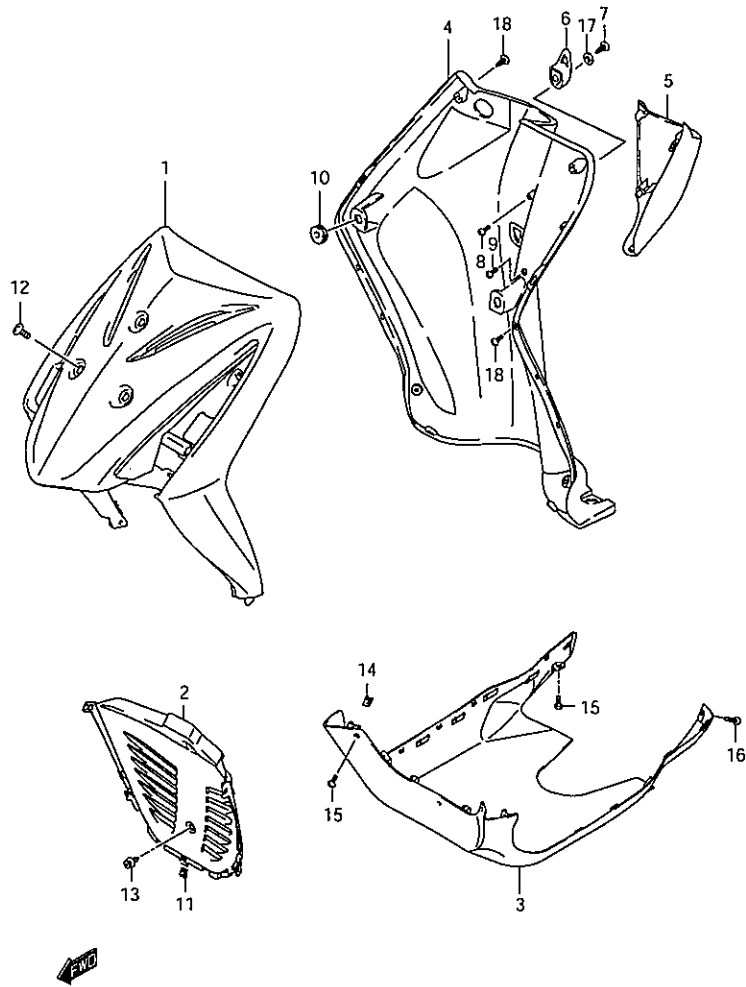

FIG.35

REF.NO.	PART NO.	DESCRIPTION	ชื่ออะไหล่	Q'TY	REMARKS
1-1	48111-46G00-393	SHIELD LEG,front	บังลม ด้านหน้า	1	
1-2	48111-46G00-394	SHIELD LEG,front	บังลม ด้านหน้า	1	
1-3	48111-46G00-397	SHIELD LEG,front	บังลม ด้านหน้า	1	
1-4	48111-46G00-419	SHIELD LEG,front	บังลม ด้านหน้า	1	
1-5	48111-46G00-422	SHIELD LEG,front	บังลม ด้านหน้า	1	
1-6	48111-46G00-423	SHIELD LEG,front	บังลม ด้านหน้า	1	
1-7	48111-46G00-425	SHIELD LEG,front	บังลม ด้านหน้า	1	
1-8	48111-46G00-426	SHIELD LEG,front	บังลม ด้านหน้า	1	
2	48137-46G00-501	SHIELD LEG,lower front	บังลม ด้านหน้า ตัวล่าง	1	
3	48138-46G00-502	SHIELD LEG,lower	บังลม ตัวล่าง	1	
4	92111-46G00-501	COVER,leg shield	ฝาครอบบังลม	1	
5	92161-46G00-501	RACK,leg shield	กล่องเอนกประสงค์	1	
6	92171-32G00-501	HOOK,leg shield	ตะขอเอนกประสงค์	1	
7	02142-06123	SCREW,hook leg shield	สกรู	1	
8	03541-05253	SCREW,rack upper	สกรู	2	
9	03541-05163	SCREW,rack lower	สกรู	2	
10	09320-08028	CUSHION,leg shield front	ยางรอง	2	
11	09148-05038	NUT,leg shield	นัต	5	
12	09136-06056T	SCREW,shield leg front	สกรู	3	
13	09409-07336	CLIP,leg lower	คลิป	2	
14	09148-05038	NUT,leg lower	นัต	4	
15	03541-05163	SCREW,leg lower front	สกรู	6	
16	02142-06123	SCREW,leg lower	สกรู	1	
17	09160-06079	WASHER,leg shield hook	แหวนรอง	1	
18	03541-05163	SCREW,leg shield	สกรู	6	

ADDITION REVISED 1 ST

FEB,2006

UY125-D1,UY125S-D1

9900B-46G01-000