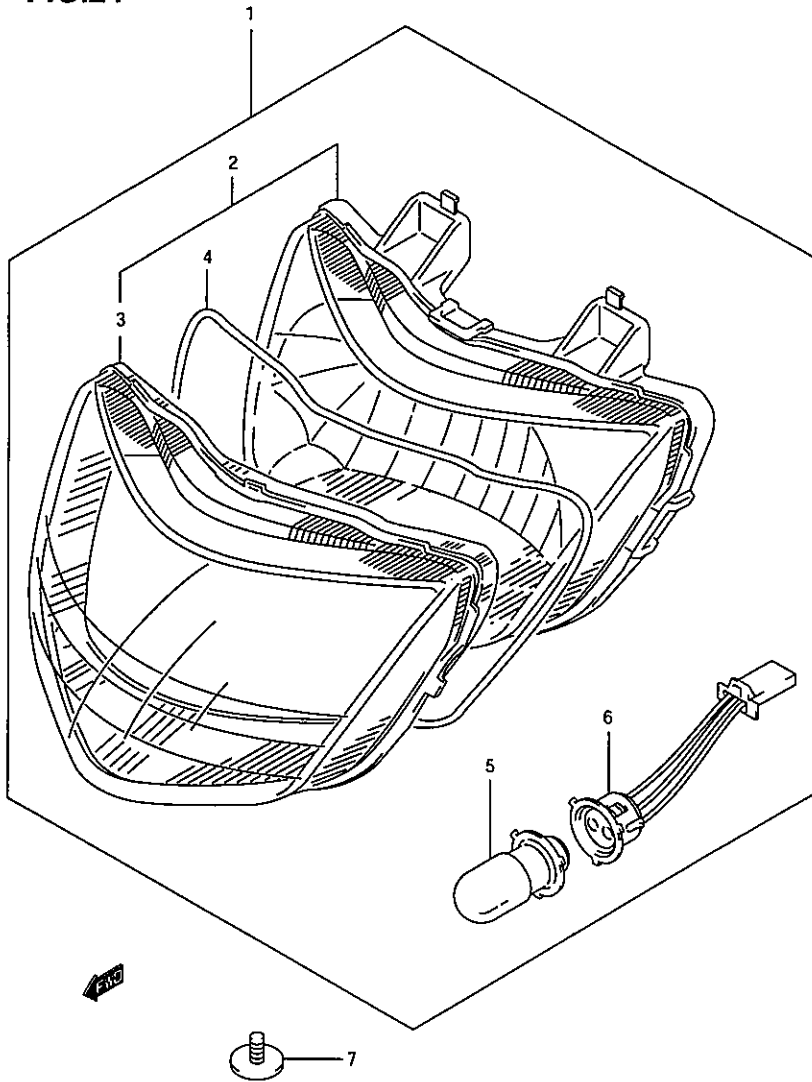

FIG.24

REF.NO.	PART NO.	DESCRIPTION	ชื่ออะไหล่	Q'TY	REMARKS
1	35100-46G00	HEADLAMP ASSY	ชุดไฟหน้า	1	
2	35121-46G00	.UNIT,headlamp	.จานฉาย	1	
3	35124-46G00	..LENS,headlamp	..ฝาครอบไฟหน้า	1	
4	35125-46G00	..GASKET,headlamp	..ปะเก็น	1	
5	09471-12171	.BULB (12V,30/30 W)	.หลอดไฟหน้า (12V,30/30 W)	1	
6	35171-46G00	.SOCKET,headlamp	.ขั้วหลอดไฟหน้า	1	
7	09136-05051	SCREW,headlamp	สกรู	1	

ADDITION REVISED 1 ST

FEB,2006