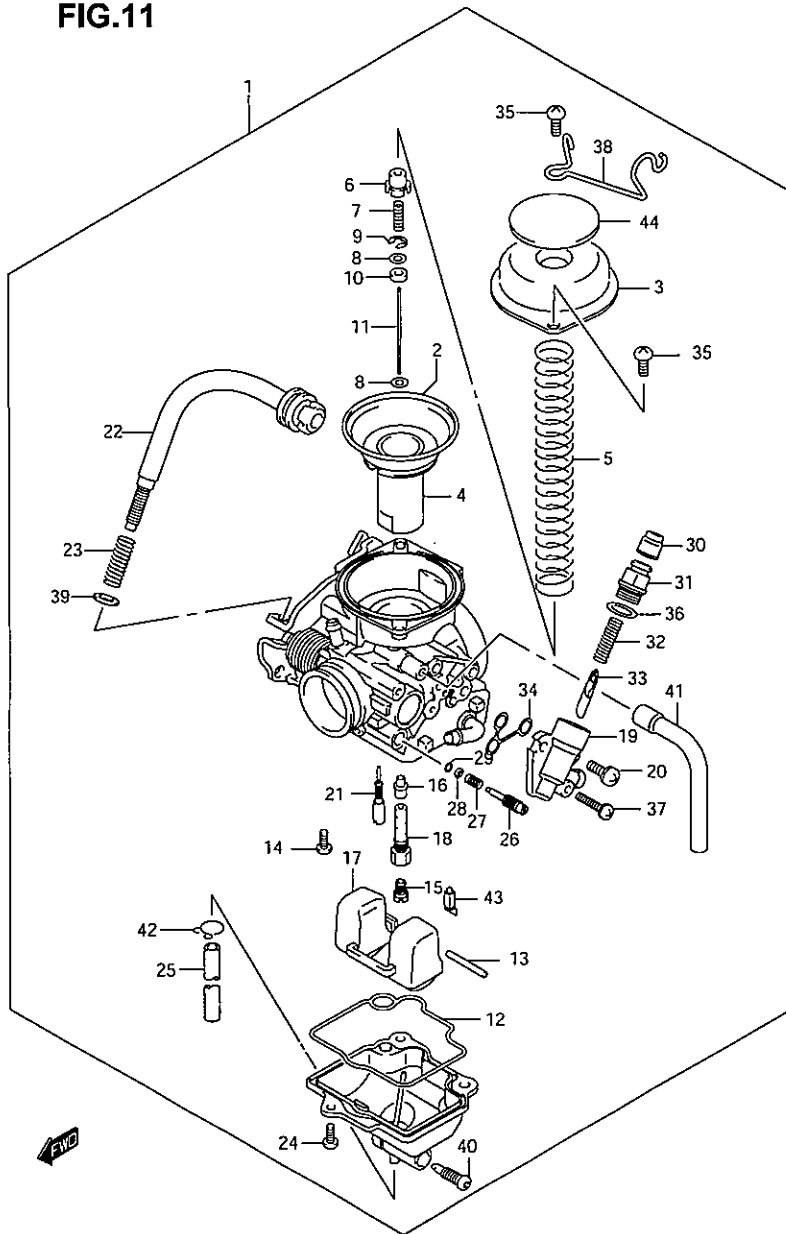

FIG.11

REF.NO.	PART NO.	DESCRIPTION	คำอธิบาย	ชื่ออะไหล่	Q'TY	REMARKS
28	13291-29900	.WASHER	.แหวนรอง		1	
29	13295-29900	.O-RING	.โอริง		1	
30	13681-04010	.CAP	.ฝาครอบ		1	
31	13418-43410	.GUIDE,holder	.ฝาปิดลูกใช้ค้ำน้ำมัน		1	
32	13417-22010	.SPRING	.สปริง		1	
33	13411-46G00	.PLUNGER ASSY	.ลูกใช้ค้ำน้ำมัน		1	
34	13258-46G00	.O-RING	.โอริง		1	
35	13397-81000	.SCREW	.สกรู		2	
36	13278-47090	.O-RING	.โอริง		1	
37	13601-04188	.SCREW	.สกรู		1	
38	13274-46G00	.CLIP	.ตัววัดสาย		1	
39	13432-44120	.WASHER	.แหวนรอง		1	
40	13247-25G00	.SCREW	.สกรู		1	
41	13686-46G00	.HOSE	.สายระบายอากาศ		1	
42	13529-98010	.CLIP	.คลิปวัดสาย		1	
43	13551-46G00	.NEEDLE ASSY	.เข็มลูกลอย		1	
44	13500-46G00	.RUBBER SHEET	.ยางฝาครอบไดอะแฟรม		1	

ADDITION REVISED 1 ST

FEB,2006