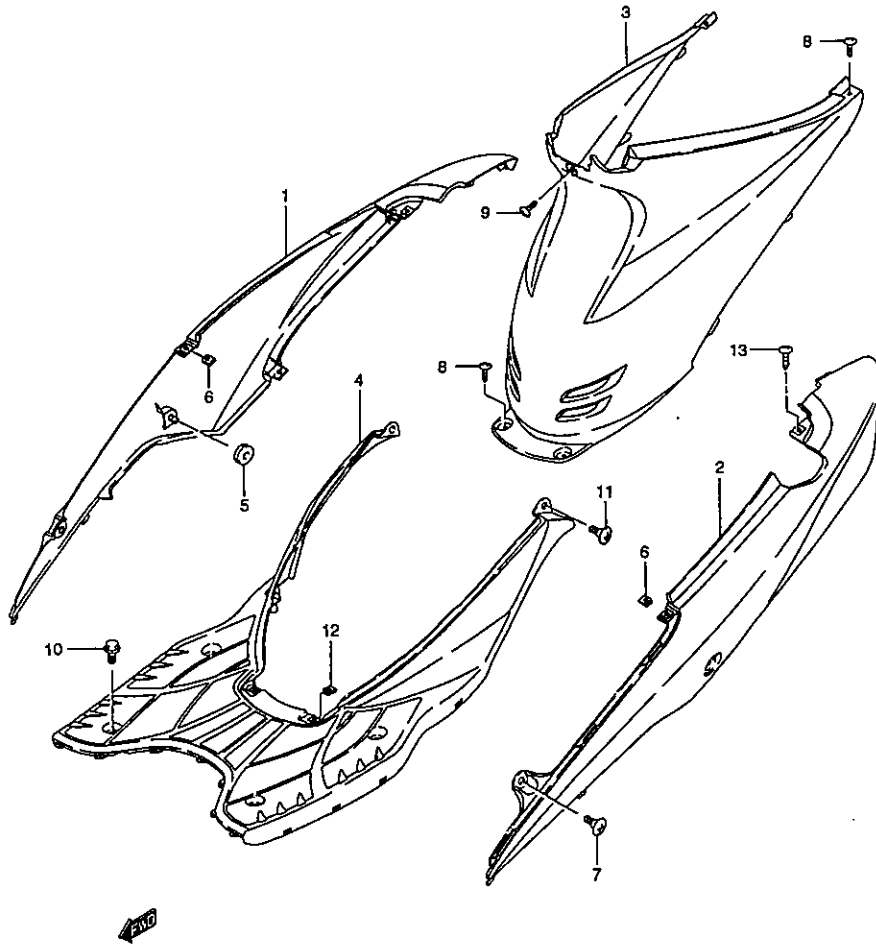

ADDITION REVISED 1 ST

FEB.2006

FIG.34

FIG. 34 FRAME COVER			ฝาครอบตัวถัง	UY125-D1,UY125S-D1	
REF.NO.	PART NO.	DESCRIPTION	ชื่ออะไหล่	QTY	REMARKS
1-1	47111-46G00-393	COVER,frame RH	ฝาครอบตัวถัง ข้างขวา	1	
1-2	47111-46G00-394	COVER,frame RH	ฝาครอบตัวถัง ข้างขวา	1	
1-3	47111-46G00-397	COVER,frame RH	ฝาครอบตัวถัง ข้างขวา	1	
1-4	47111-46G00-419	COVER,frame RH	ฝาครอบตัวถัง ข้างขวา	1	
1-5	47111-46G00-422	COVER,frame RH	ฝาครอบตัวถัง ข้างขวา	1	
1-6	47111-46G00-423	COVER,frame RH	ฝาครอบตัวถัง ข้างขวา	1	
1-7	47111-46G00-425	COVER,frame RH	ฝาครอบตัวถัง ข้างขวา	1	
1-8	47111-46G00-426	COVER,frame RH	ฝาครอบตัวถัง ข้างขวา	1	
2-1	47211-46G00-393	COVER,frame LH	ฝาครอบตัวถัง ข้างซ้าย	1	
2-2	47211-46G00-394	COVER,frame LH	ฝาครอบตัวถัง ข้างซ้าย	1	
2-3	47211-46G00-397	COVER,frame LH	ฝาครอบตัวถัง ข้างซ้าย	1	
2-4	47211-46G00-419	COVER,frame LH	ฝาครอบตัวถัง ข้างซ้าย	1	
2-5	47211-46G00-422	COVER,frame LH	ฝาครอบตัวถัง ข้างซ้าย	1	
2-6	47211-46G00-423	COVER,frame LH	ฝาครอบตัวถัง ข้างซ้าย	1	
2-7	47211-46G00-425	COVER,frame LH	ฝาครอบตัวถัง ข้างซ้าย	1	
2-8	47211-46G00-426	COVER,frame LH	ฝาครอบตัวถัง ข้างซ้าย	1	
3	47311-46G00-501	COVER,front	ฝาครอบตัวถัง ด้านหน้า	1	
4	48121-46G00-501	SHIELD,leg rear	บังลม ตัวหลัง	1	
5	09320-08018	CUSHION,frame cover	ยางรอง	2	
6	09148-05038	NUT,frame cover front	น๊อต	6	
7	09139-06145	SCREW,frame cover side	สกรู	2	
8	03541-05163	SCREW,frame cover front	สกรู	4	
9	02142-06163	SCREW,upper	สกรู	1	
10	09113-06008	BOLT,leg rear	โบลท์	4	
11	09139-06145	SCREW,leg rear	สกรู	2	
12	09148-05038	NUT,leg shield rear	น๊อต	2	
13	03541-15163	SCREW,frame cover rear	สกรู	2	